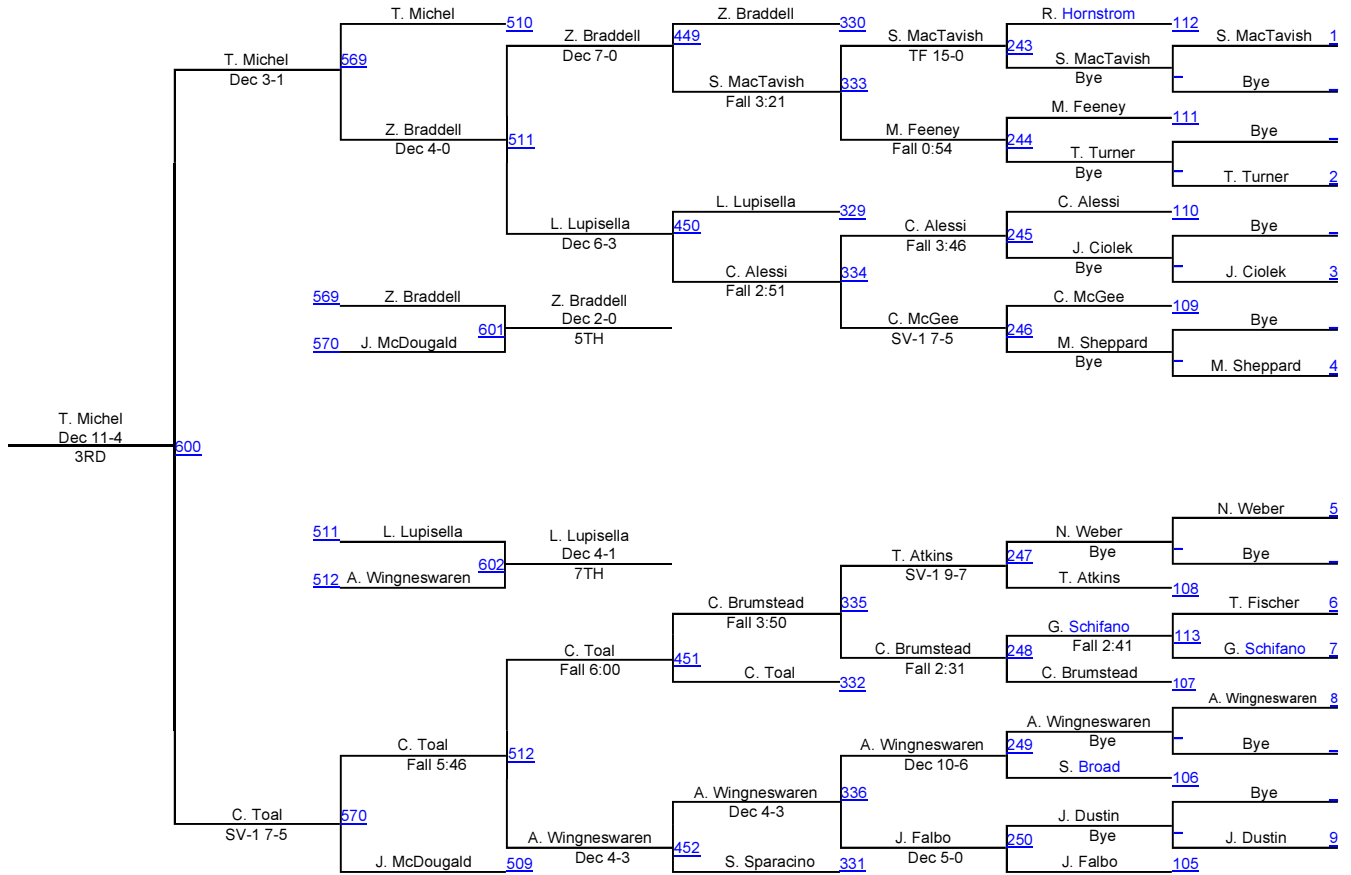

Team Scores on 01/03/2015 07:59 p.m.

1. Hilton	Hilt	182.5
2. Schroeder	Schr	177.5
3. Maple Grove	M.G.	175.5
4. Lockport	Lock	142.0
5. Niagara Wheatfield	N.W.	130.5
6. Byron Bergen	ByBn	128.5
7. Saint Francis	StFr	127.5
8. Niagara Falls	N.F.	119.5
9. Lew-Port	L.P.	96.5
10. Falconer	Falc	85.0
11. Jamestown	Jame	82.5
12. Tonawanda	Tona	79.5
13. Spencerport	Sprt	76.5
14. Hamburg	Hamb	76.0
15. Mexico	Mxco	72.5
16. Newfane	Newf	72.5
17. Ken West	K.W.	67.5
18. Lancaster	Lanc	66.5
19. Lake Shore	L.S.	66.0
20. Akron	Akrn	56.0
21. Amherst	Amht	54.0
22. Eden	Eden	44.0
23. Cheektowaga	Chkt	40.0
24. North Tonawanda	NoTn	39.0
25. Will North	W.N.	36.0
26. Grand Island	G.I.	34.0
27. Starpoint	Stpt	34.0
28. East Aurora/Holland	EAHL	33.5
29. Springville	Sprv	33.0
30. Alden	Aldn	30.5
31. Iroquois	Iroq	30.0
32. Barker/R-H	B-RH	22.5
33. Medina	Medi	13.0
34. Wilson	Wils	11.0
35. Salamanca	Sala	9.0

2015 NFWOA tournament

NFWOA 99

NFWOA 99

2015 NFWOA tournament

NFWOA 106

2015 NFWOA tournament

NFWOA 113

NFWOA 113