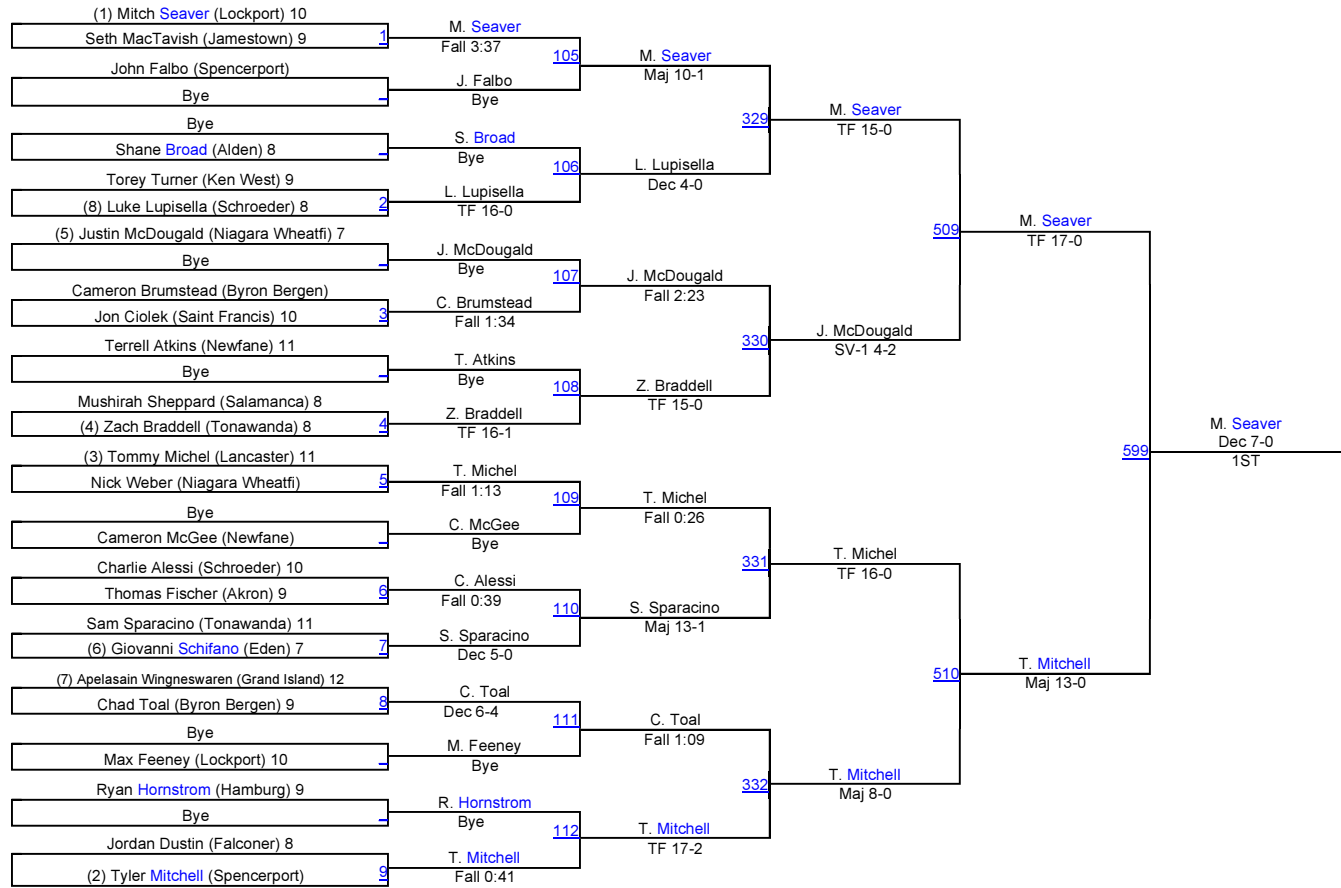

Team Scores on 01/03/2015 07:59 p.m.

1. Hilton	Hilt	182.5
2. Schroeder	Schr	177.5
3. Maple Grove	M.G.	175.5
4. Lockport	Lock	142.0
5. Niagara Wheatfield	N.W.	130.5
6. Byron Bergen	ByBn	128.5
7. Saint Francis	StFr	127.5
8. Niagara Falls	N.F.	119.5
9. Lew-Port	L.P.	96.5
10. Falconer	Falc	85.0
11. Jamestown	Jame	82.5
12. Tonawanda	Tona	79.5
13. Spencerport	Sprt	76.5
14. Hamburg	Hamb	76.0
15. Mexico	Mxco	72.5
16. Newfane	Newf	72.5
17. Ken West	K.W.	67.5
18. Lancaster	Lanc	66.5
19. Lake Shore	L.S.	66.0
20. Akron	Akrn	56.0
21. Amherst	Amht	54.0
22. Eden	Eden	44.0
23. Cheektowaga	Chkt	40.0
24. North Tonawanda	NoTn	39.0
25. Will North	W.N.	36.0
26. Grand Island	G.I.	34.0
27. Starpoint	Stpt	34.0
28. East Aurora/Holland	EAHL	33.5
29. Springville	Sprv	33.0
30. Alden	Aldn	30.5
31. Iroquois	Iroq	30.0
32. Barker/R-H	B-RH	22.5
33. Medina	Medi	13.0
34. Wilson	Wils	11.0
35. Salamanca	Sala	9.0

2015 NFWOA tournament

NFWOA 99

NFWOA 99

2015 NFWOA tournament

NFWOA 106

2015 NFWOA tournament

NFWOA 113

NFWOA 113