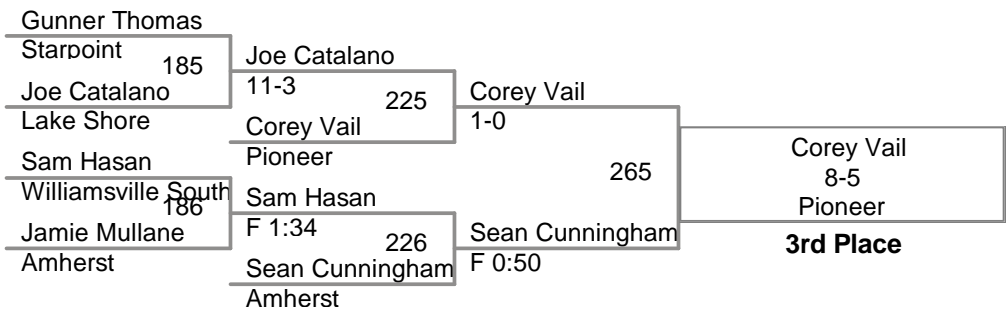

**96 Lbs**

**103 Lbs**

**112 Lbs**

**119 Lbs**

**125 Lbs**

**130 Lbs**

**135 Lbs**

**140 Lbs**

**145 Lbs**

**152 Lbs**

**160 Lbs**

**189 Lbs**

**215 Lbs**

**285 Lbs**

**2010 Class AAA  
Tournament**

**Top Team Scores (All  
Scorers)**

<u>Plc</u>	<u>Points</u>	<u>Team</u>	<u>CH</u>	<u>CONS</u>
1	206.5	Iroquois	-	-
2	186.5	Williamsville East	-	-
3	164.5	Cheektowaga	-	-
4	127.5	Kenmore East	-	-
5	126.5	Pioneer	-	-
6	125.5	Lake Shore	-	-
7	122.5	Albion	-	-
8	114	West Seneca East	-	-
9	109	Grand Island	-	-
10	89.5	Starpoint	-	-
11	84	Williamsville South	-	-
12	65	Amherst	-	-