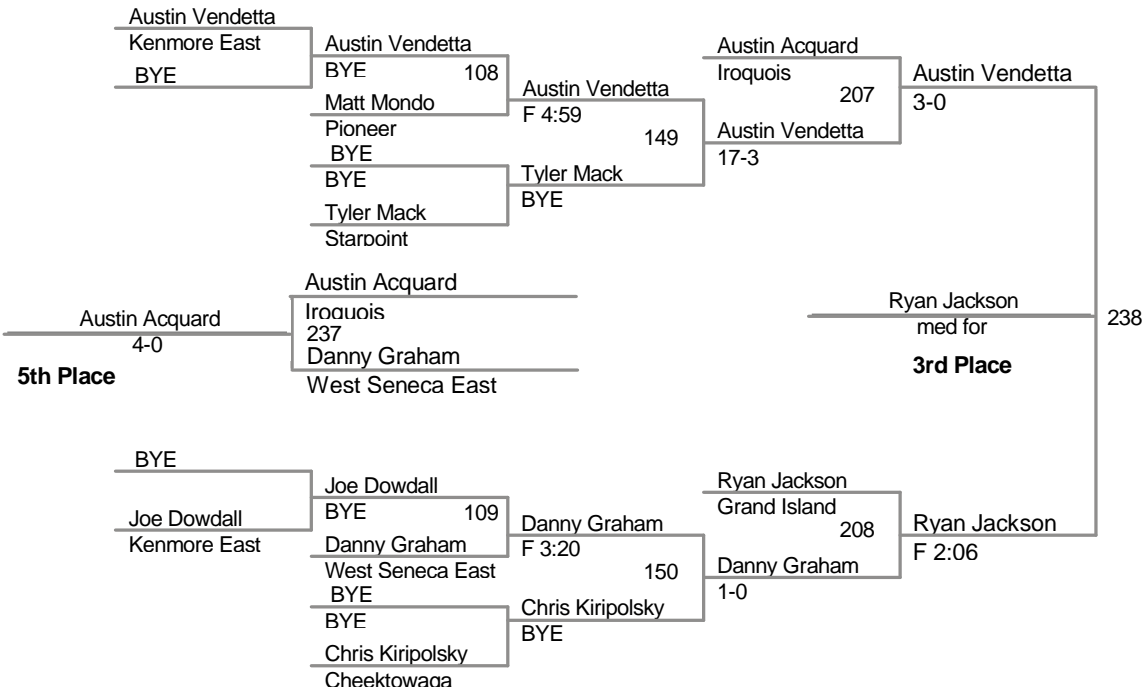

**96 Lbs**

**103 Lbs**

**112 Lbs**

**119 Lbs**

**125 Lbs**

**130 Lbs**

**135 Lbs**

**140 Lbs**

Most Outstanding Wrestler  
135 lbs. Pat Mix (Lakeshore)