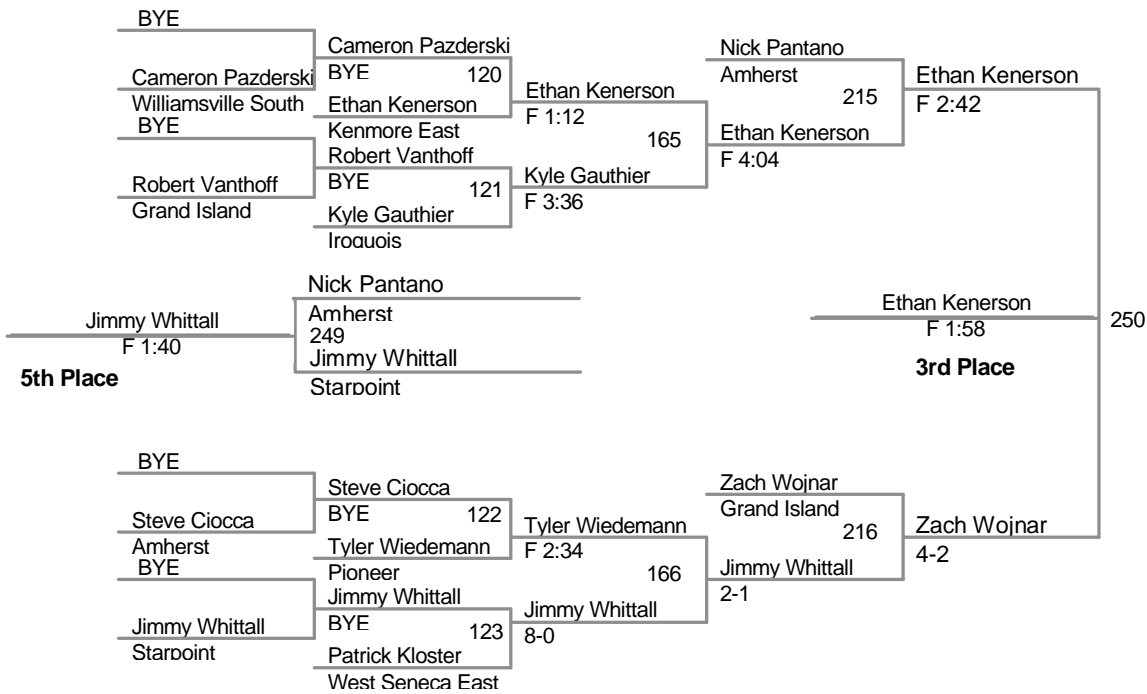

**96 Lbs**

**103 Lbs**

**112 Lbs**

**119 Lbs**

**125 Lbs**

**130 Lbs**

**135 Lbs**

**140 Lbs**

Most Outstanding Wrestler  
135 lbs. Pat Mix (Lakeshore)