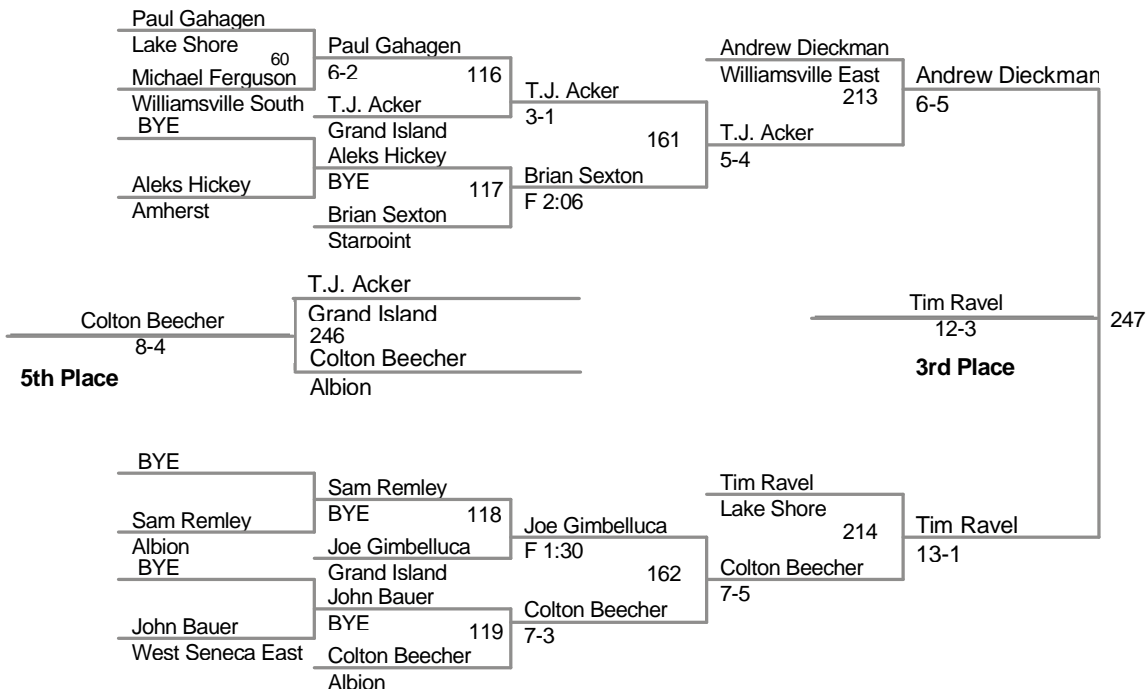

**96 Lbs**

**103 Lbs**

**112 Lbs**

**119 Lbs**

**125 Lbs**

**130 Lbs**

**135 Lbs**

**140 Lbs**

Most Outstanding Wrestler  
135 lbs. Pat Mix (Lakeshore)