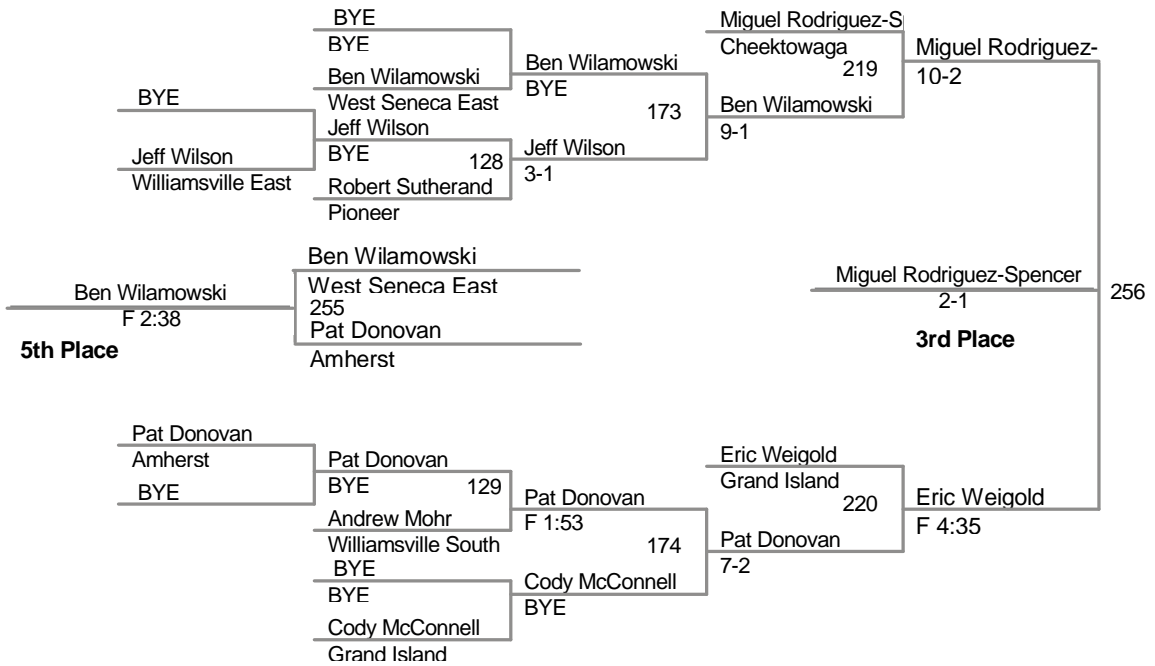

**96 Lbs**

**103 Lbs**

**112 Lbs**

**119 Lbs**

**125 Lbs**

**130 Lbs**

**135 Lbs**

**140 Lbs**

Most Outstanding Wrestler  
135 lbs. Pat Mix (Lakeshore)