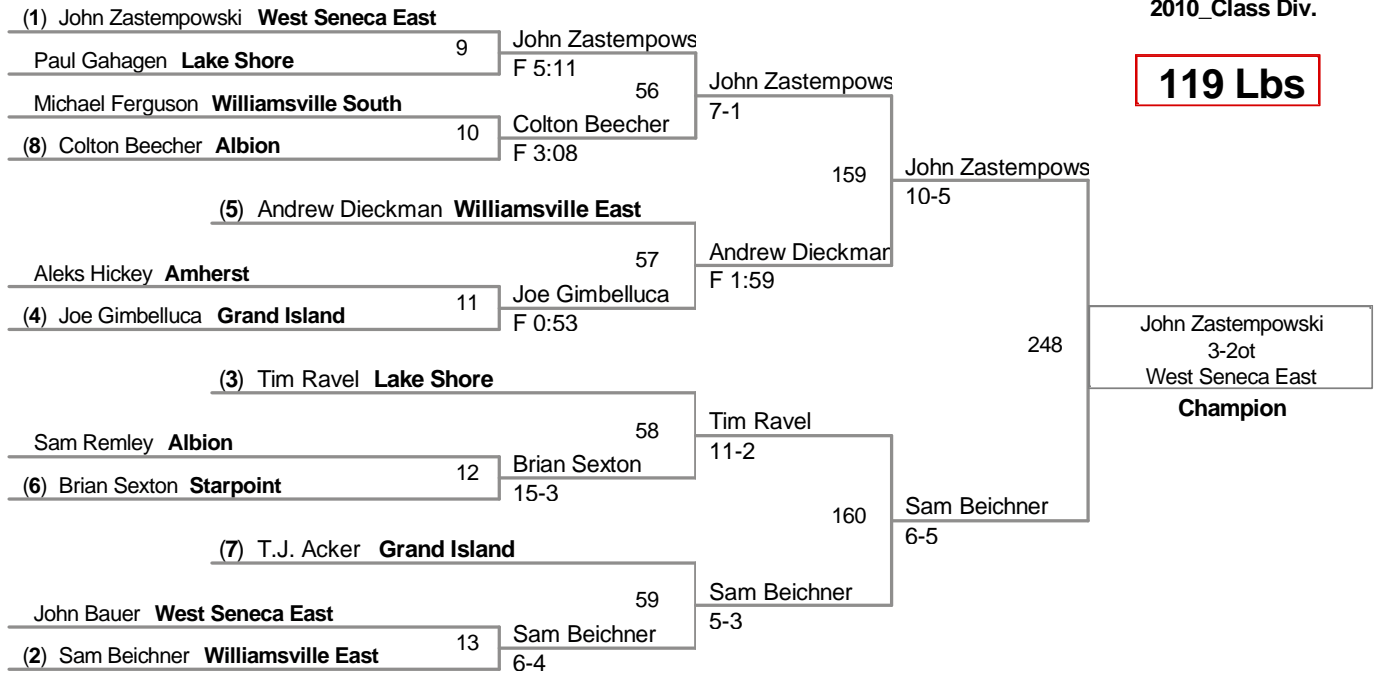

**96 Lbs**

**103 Lbs**

**112 Lbs**

**119 Lbs**

**125 Lbs**

**130 Lbs**

**135 Lbs**

**140 Lbs**

Most Outstanding Wrestler  
135 lbs. Pat Mix (Lakeshore)