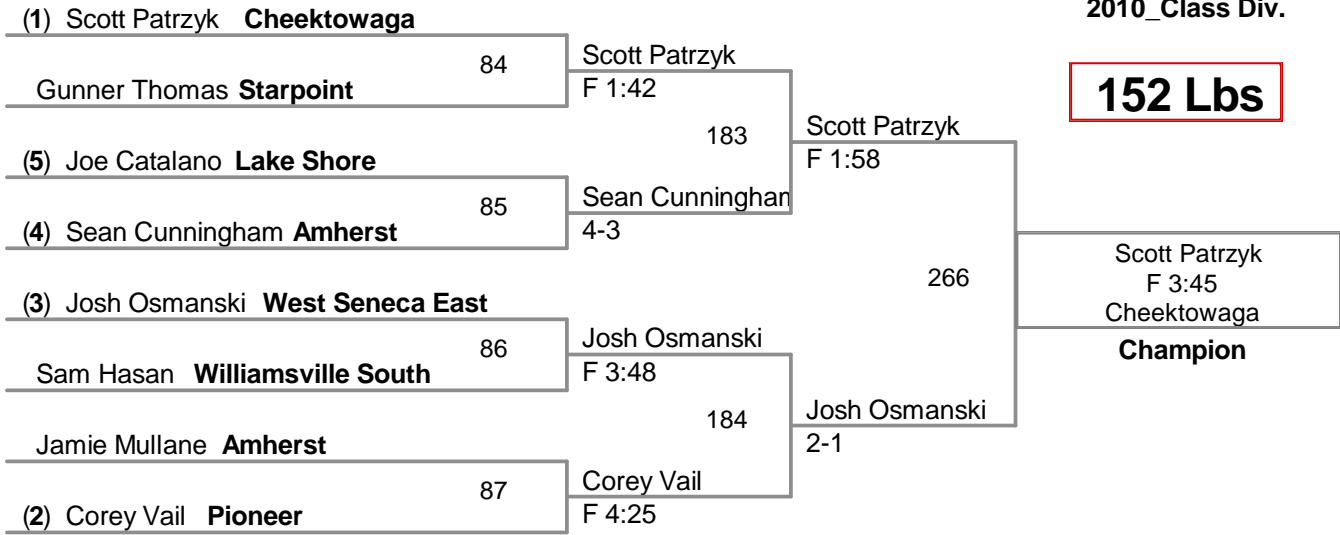

**96 Lbs**

**103 Lbs**

**112 Lbs**

**119 Lbs**

**125 Lbs**

**130 Lbs**

**135 Lbs**

**140 Lbs**

**145 Lbs**

**152 Lbs**

**160 Lbs**

**189 Lbs**

**215 Lbs**

**285 Lbs**

**2010 Class AAA  
Tournament**

**Top Team Scores (All  
Scorers)**

Most Outstanding Wrestler  
135 lbs. Pat Mix (Lakeshore)